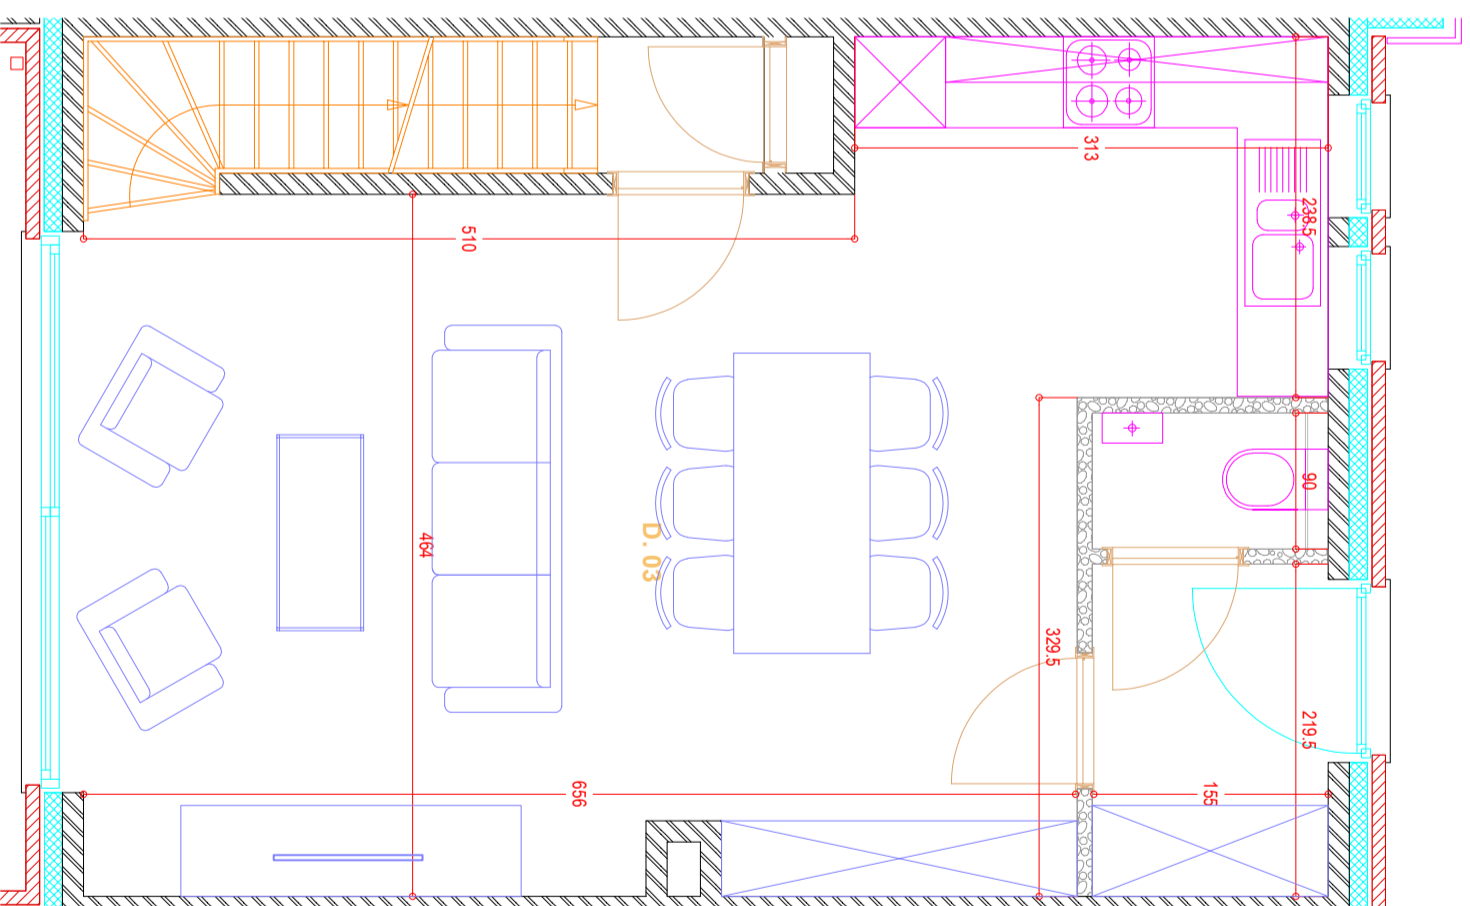

Kelder

Gelijkvloers

Project : Arendshof - Harelbeke
 D.03 - PXX - BXX
 09/11/2023
 Schaal 1/50 indien A3
 Bruto oppervlakte woning: 161,82m²
 Bruto oppervlakte grond (excl. woning): 143,72m²

TOP HOME BUILDING